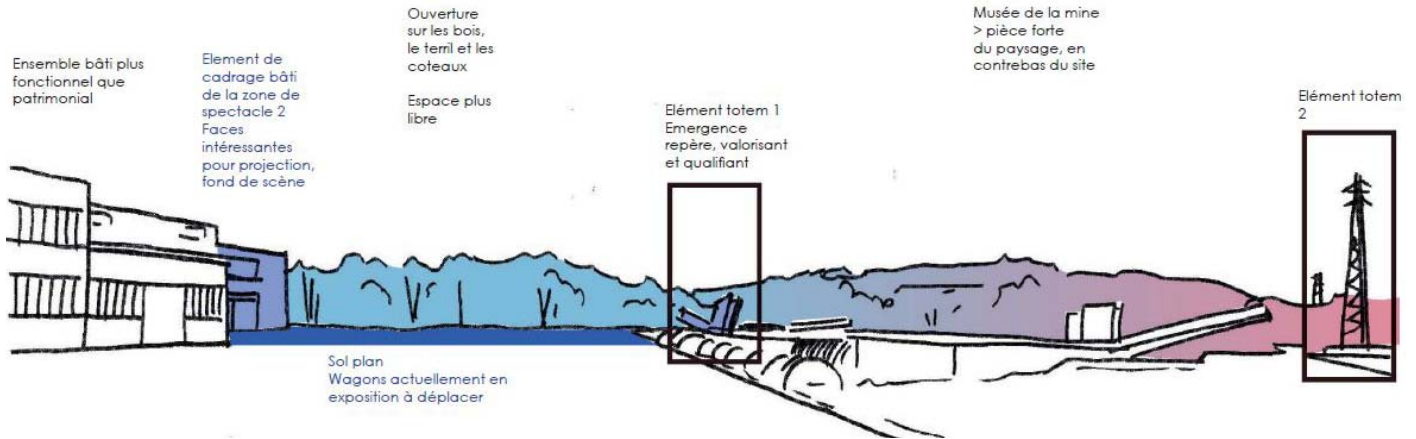

Lieu de passages entre les différentes composantes actives, elle est délimitée par des éléments remarquables du patrimoine minier qui sont de possibles supports pour des projections. Les vues depuis ce site sont remarquables, tant en interne sur le patrimoine que vers l'extérieur, sur le paysage proche, terril et coteaux.

Cet espace, libre de passage, offre de généreuses vues lointaines, l'espace muséal étant en contre bas. Il est encadré et délimité par deux éléments bâtis sur une petite partie de sa surface qui sont aussi des supports potentiels pour des projections. Cet espace, très ouvert sur le paysage, bénéficie également de vues remarquables sur tout le patrimoine bâti.

Analyse des potentiels pour la mise en scène de l'espace / zone 1

LIEU FORTEMENT QUALIFIE
 par son patrimoine, son cadre bâti, sa lisibilité et ses
 séquences d'entrée / sortie
 Vue dégagée sur ensemble bâti ou paysage : terri, bois...

ESPACE CENTRIFUGE
 Espace pivot des activités actuelles et à venir

Les aspects scéniques de la zone 1

Les aspects scéniques de la zone «entre-deux»

Analyse des potentiels pour la mise en scène de l'espace / zone 2