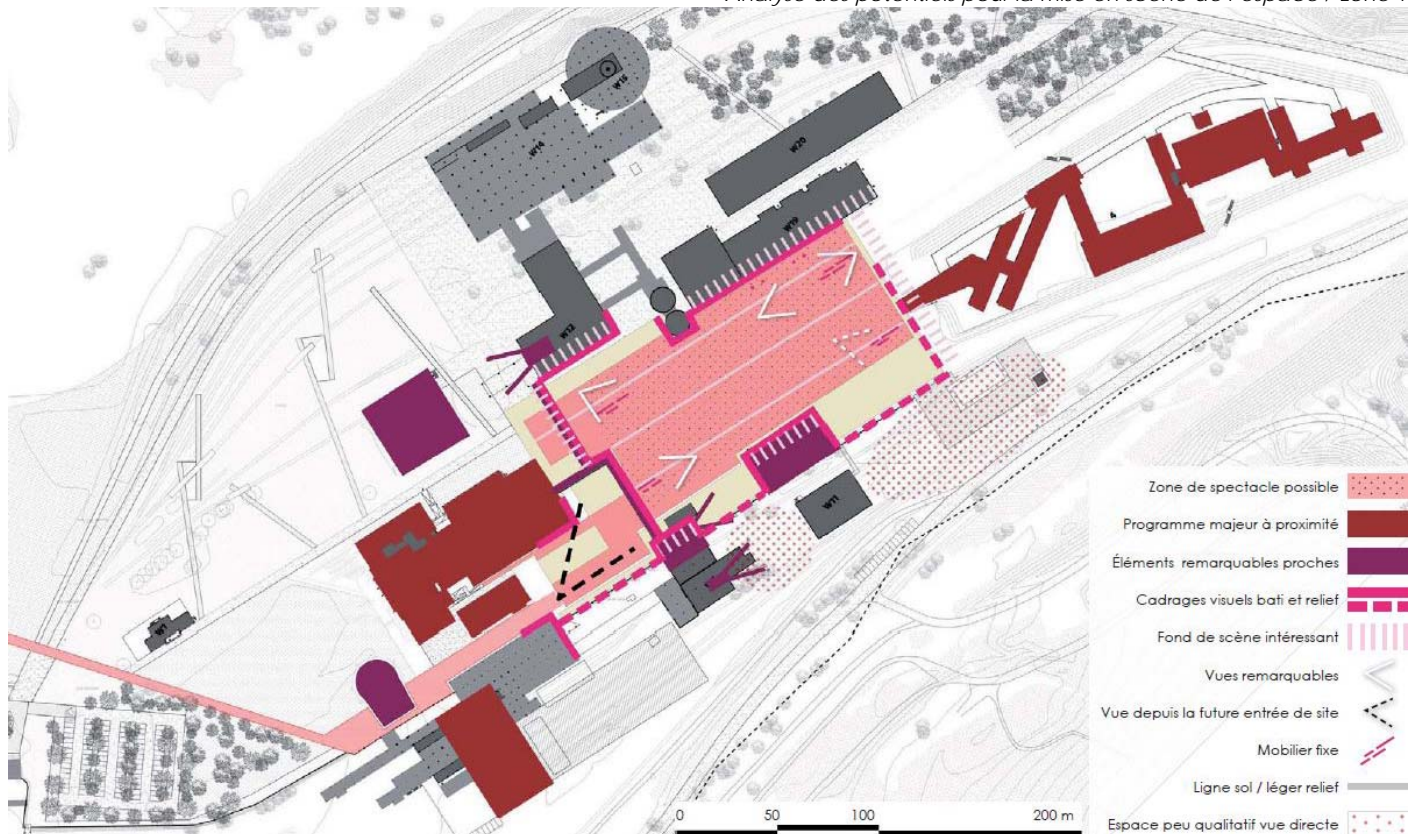

Lieu de passages entre les différentes composantes actives, elle est délimitée par des éléments remarquables du patrimoine minier qui sont de possibles supports pour des projections. Les vues depuis ce site sont remarquables, tant en interne sur le patrimoine que vers l'extérieur, sur le paysage proche, terril et coteaux.

Cet espace, libre de passage, offre de généreuses vues lointaines, l'espace muséal étant en contre bas. Il est encadré et délimité par deux éléments bâtis sur une petite partie de sa surface qui sont aussi des supports potentiels pour des projections. Cet espace, très ouvert sur le paysage, bénéficie également de vues remarquables sur tout le patrimoine bâti.

Les éléments de wagnonnages en exposition actuellement sur place seront à déplacer.

Quelques vues sur l'est du site sont peu qualitatives dans l'environnement proche.

Le site, zone de spectacle 1

Le site, zone de spectacle 2

Analyse des potentiels pour la mise en scène de l'espace / zone 1

LIEU FORTEMENT QUALIFIE
 par son patrimoine, son cadre bâti, sa lisibilité et ses
 séquences d'entrée / sortie
 Vue dégagée sur ensemble bâti ou paysage : terri, bois...