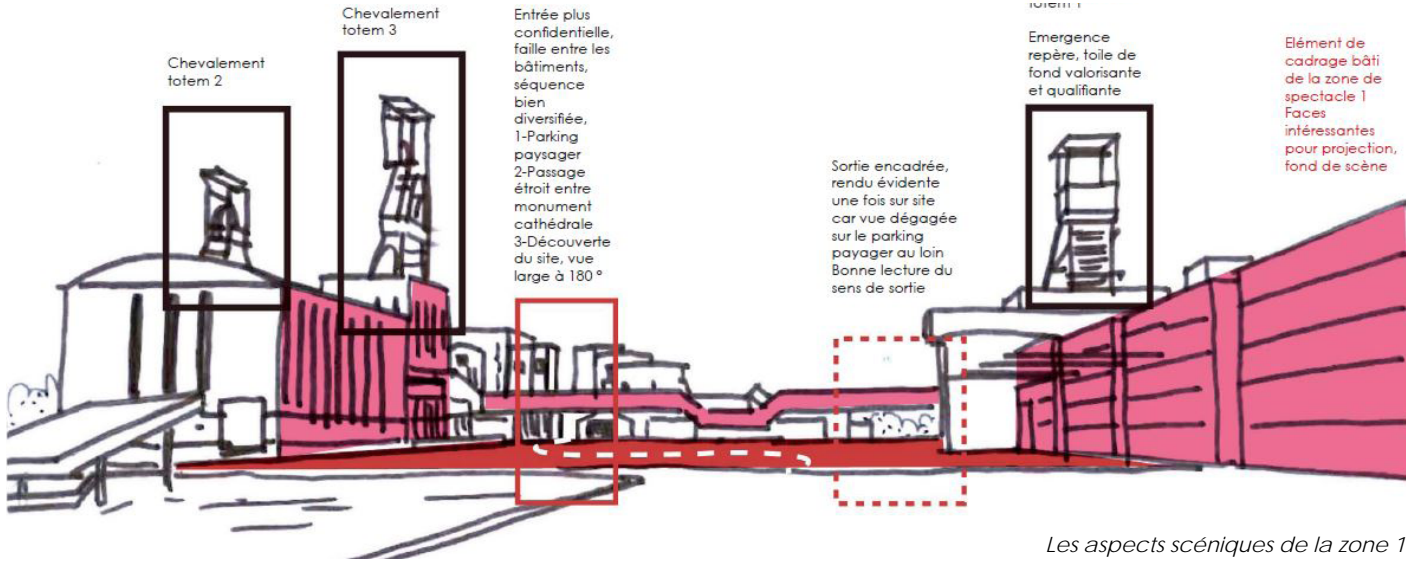

LIEU FORTEMENT QUALIFIE
par son patrimoine, son cadre bâti, sa lisibilité et ses
séquences d'entrée / sortie
Vue dégagée sur ensemble bâti ou paysage : terri, bois...

ESPACE CENTRIFUGE
Espace pivot des activités actuelles et à venir